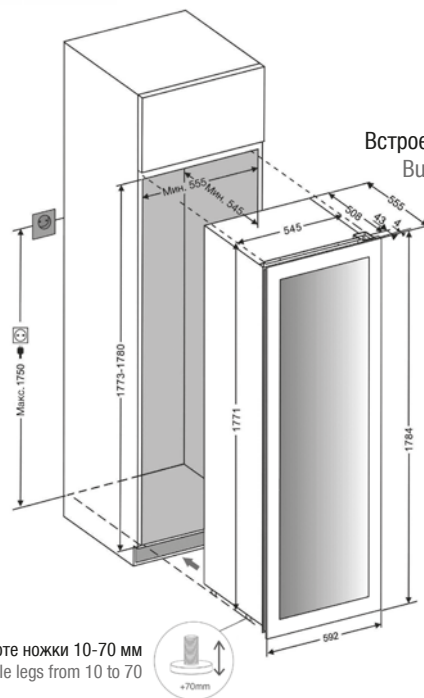

PVMAV 178-112

Встраиваемый винный шкаф
Built-in wine cooler

Дверная система Door opening	Отделка Finishing	Открытие дверцы Door opens to	Артикул Product code
Ручка With handle	Черное стекло Black glass	Вправо / Right	PVMAV 178-112CRR
		Влево / Left	PVMAV 178-112CRL
	Нержавеющая сталь Stainless steel	Вправо / Right	PVMAV 178-112XR
		Влево / Left	PVMAV 178-112XL
Открытие нажатием Push-to-Open	Черное стекло Black glass	Вправо / Right	PVMAVP 178-112CRR
		Влево / Left	PVMAVP 178-112CRL
	Нержавеющая сталь Stainless steel	Вправо / Right	PVMAVP 178-112XR
		Влево / Left	PVMAVP 178-112XL

112

178
CM

Высота
Size

2

Температурные зоны
Temperature zones

Профессиональные петли «Soft-Close»
Professional German hinge "Soft-Close"

Встроенная система вентиляции
Built-in ventilation system

Регулируемые по высоте ножки 10-70 мм
Adjustable legs from 10 to 70

Характеристики Product features

Вместимость (бутылок 0,75 л)	Number of bottles (bordeaux type 0,75 ltrs)	112
Размеры (ШxВxГ)	Dimensions	592x1784x559 мм (mm)
Температурные зоны	Temperature zones	2
Рабочая температура	Temperature range	от +5°C до +20°C
Объем (л)	Capacity (ltrs)	288
Энергопотребление	Energy consumption	165 кВт/год (Kwh/year)
Уровень шума	Noise Level	41 дБ (db)
Угольный фильтр	Carbon filter	Да / Yes
Компрессор инверторный	Compressor with inverter system	Да / Yes
Дверца (кол-во стекол)	Number of glasses in the door	3