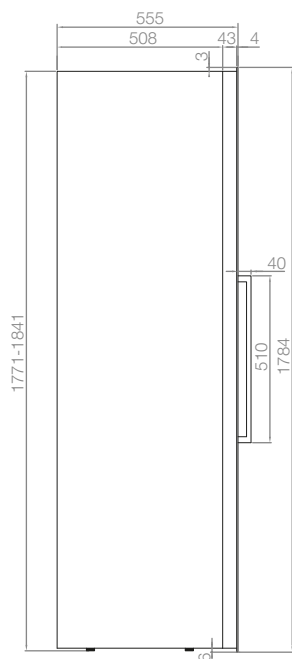

PVMAV 178-112

Встраиваемый винный шкаф
Built-in wine cooler

Дверная система Door opening	Отделка Finishing	Открытие дверцы Door opens to	Артикул Product code
Ручка With handle	Черное стекло Black glass	Вправо / Right	PVMAV 178-112CRR
		Влево / Left	PVMAV 178-112CRL
	Нержавеющая сталь Stainless steel	Вправо / Right	PVMAV 178-112XR
		Влево / Left	PVMAV 178-112XL
Открытие нажатием Push-to-Open	Черное стекло Black glass	Вправо / Right	PVMAVP 178-112CRR
		Влево / Left	PVMAVP 178-112CRL
	Нержавеющая сталь Stainless steel	Вправо / Right	PVMAVP 178-112XR
		Влево / Left	PVMAVP 178-112XL

112

178
CM

Высота
Size

2

Температурные зоны
Temperature zones

Профессиональные петли «Soft-Close»
Professional German hinge "Soft-Close"

Встроенная система вентиляции
Built-in ventilation system

Регулируемые по высоте ножки 10-70 мм
Adjustable legs from 10 to 70

Характеристики Product features

Вместимость (бутылок 0,75 л)	Number of bottles (bordeaux type 0,75 ltrs)	112
Размеры (ШxВxГ)	Dimensions	592x1784x559 мм (mm)
Температурные зоны	Temperature zones	2
Рабочая температура	Temperature range	от +5°C до +20°C
Объем (л)	Capacity (ltrs)	288
Энергопотребление	Energy consumption	165 кВт/год (Kwh/year)
Уровень шума	Noise Level	41 дБ (db)
Угольный фильтр	Carbon filter	Да / Yes
Компрессор инверторный	Compressor with inverter system	Да / Yes
Дверца (кол-во стекол)	Number of glasses in the door	3