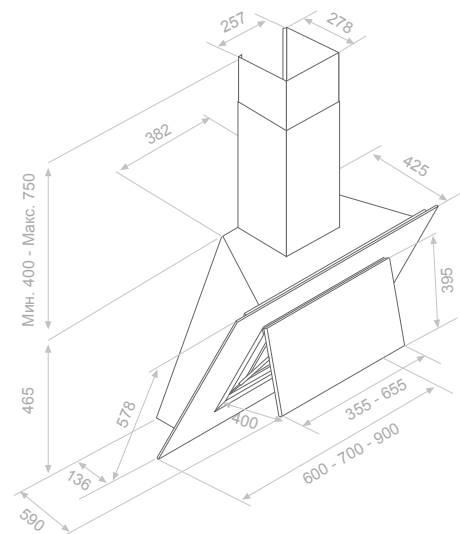

Воздуховоды по индивидуальному заказу / Special custom-made chimneys