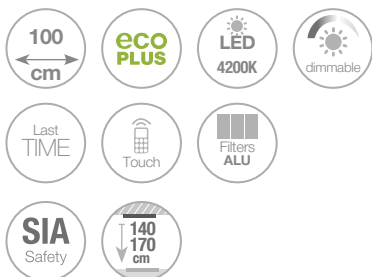

E-245

Белая эмаль и стекло
White enamel and glass

Одна вытяжка, три решения
One Hood, Three Solutions

A

New
Collection