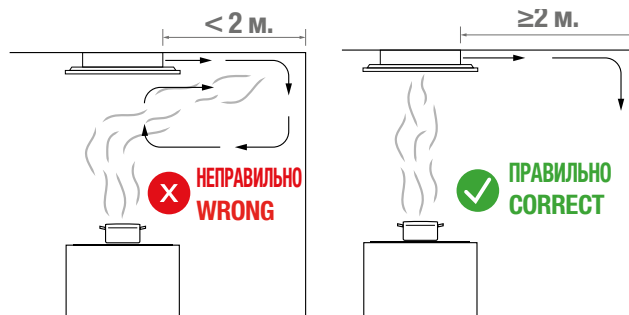

Кнопочная панель из нержавеющей стали для встраивания в стену.
Stainless steel button panel set for embedding into the wall.

Кнопочная панель из белой эмали для встраивания в стену.
White enamel button panel set for embedding into the wall.

Примечания / Notes

Для получения информации о других значениях высоты свяжитесь с техническим отделом.
For other heights, please check with our Technical department.

Включено / Included

Эта модель в стандартной комплектации поставляется с круглым спирально-вытяжным воздуховодом длиной 2 м и диаметром 150 мм.
This model comes with 2 m of 150 diameter circular spiral extractor flue as standard.

Дополнительно / Options
Нержавеющая сталь / Stainless Steel
Белый / White

Примечания по установке / Installation Notes

Опция рециркуляции / Option of recirculation

Максимальное расстояние от вытяжки до стены 2 м.
Maximum distance between hood and Wall of 2 m.