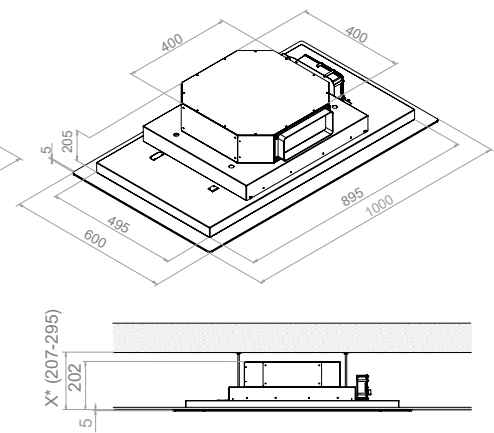

Чертеж / Technical Drawings

E-245

Опция рециркуляции.
Высокоэффективные угольные фильтры
 Recirculation option
 High efficiency reactivated carbon filters

Опция частичного встраивания
 Semi-built-in option

Размеры для встраивания
 Built in Sizes
 116 см/см 850 x 470 мм/мм

Опция полного встраивания
 Built-in option

Размеры для встраивания
 Built in Sizes
 116 см/см 920 x 520 мм/мм