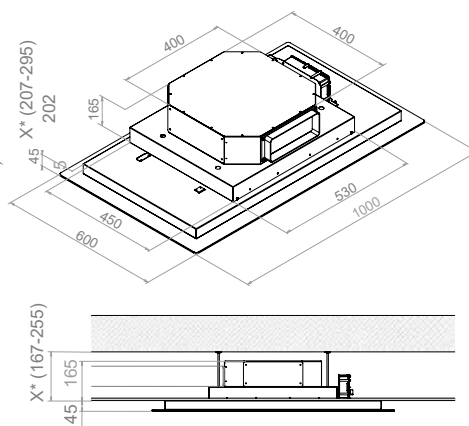

Примечания / Notes

Для получения информации о других значениях высоты свяжитесь с техническим отделом.
For other heights, please check with our Technical department.

Включено / Included

Эта модель в стандартной комплектации поставляется с круглым спирально-вытяжным воздуховодом длиной 2 м и диаметром 150 мм.
This model comes with 2 m of 150 diameter circular spiral extractor flue as standard.

Дополнительно / Options
Нержавеющая сталь / Stainless Steel
Белый / White

Примечания по установке / Installation Notes

Опция рециркуляции / Option of recirculation

Максимальное расстояние от вытяжки до стены 2 м.
Maximum distance between hood and Wall of 2 m.

Размеры для встраивания
 Built in Sizes
 116 см/см 850 x 470 мм/мм

Опция полного встраивания
 Built-in option

Размеры для встраивания
 Built in Sizes
 116 см/см 920 x 520 мм/мм