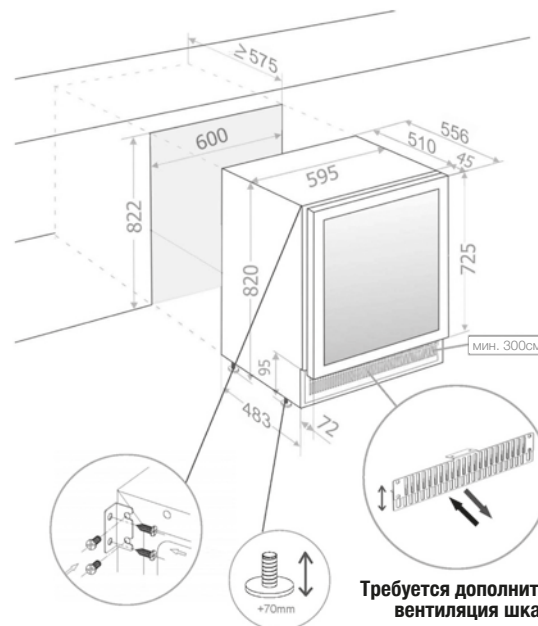

## PVMBP 60-45 PA

Встраиваемый винный шкаф под накладную декоративную панель

Under counter wine cooler for lay-over decor panel

Дверная система Door opening	Открытие дверцы Door opens to	Артикул Product code
Открытие нажатием 72 см Push-to-Open	Вправо / Right	PVMBP 60-45 PAR
	Влево / Left	PVMBP 60-45 PAL

45  
300 мм

60 см | Ширина | 2 | Температурные зоны  
Size | Temperature zones

Высота дверцы  
Door height

Профессиональные петли «Soft-Close»  
Professional German hinge "Soft-Close"

Размеры панели / Panel dimensions

Регулируемые по высоте ножки 10-70 мм  
Adjustable legs from 10 to 70

Требуется дополнительная вентиляция шкафа  
Requires additional cabinet ventilation

### Характеристики Product features

Вместимость (бутылок 0,75 л)	Number of bottles (bordeaux type 0,75 ltrs)	45
Размеры (ШxВxГ)	Dimensions	595x880x556 мм (mm)
Температурные зоны	Temperature zones	2
Рабочая температура	Temperature range	от +5°C до +20°C
Объем (л)	Capacity (ltrs)	125
Энергопотребление	Energy consumption	145 кВт/год (KwH/year)
Уровень шума	Noise Level	40 дБ (db)
Нагревательный элемент	Heater	Да / Yes
Дверца (кол-во стекол)	Number of glasses in the door	3