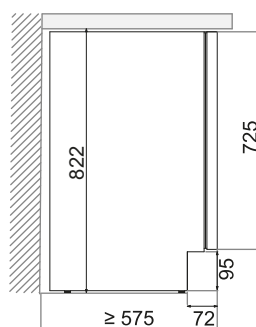

## PVMBP 60-45 PA

Встраиваемый винный шкаф под накладную декоративную панель

Under counter wine cooler for lay-over decor panel

Дверная система Door opening	Открытие дверцы Door opens to	Артикул Product code
Открытие нажатием 72 см Push-to-Open	Вправо / Right	PVMBP 60-45 PAR
	Влево / Left	PVMBP 60-45 PAL

45  
300 мм

60 см | Ширина | 2 | Температурные зоны  
Size | Temperature zones

Высота дверцы  
Door height

Профессиональные петли «Soft-Close»  
Professional German hinge "Soft-Close"

Размеры панели / Panel dimensions

### Характеристики Product features

Вместимость (бутылок 0,75 л)	Number of bottles (bordeaux type 0,75 ltrs)	45
Размеры (ШxВxГ)	Dimensions	595x880x556 мм (mm)
Температурные зоны	Temperature zones	2
Рабочая температура	Temperature range	от +5°C до +20°C
Объем (л)	Capacity (ltrs)	125
Энергопотребление	Energy consumption	145 кВт/год (KwH/year)
Уровень шума	Noise Level	40 дБ (db)
Нагревательный элемент	Heater	Да / Yes
Дверца (кол-во стекол)	Number of glasses in the door	3