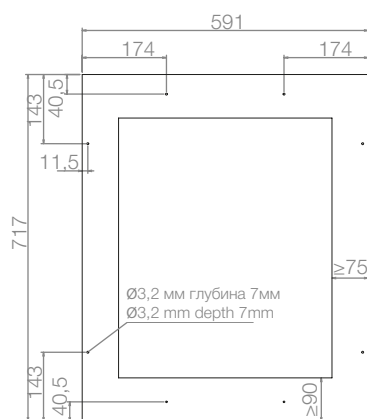

45  
300 мм

60 см | Ширина | 2 | Температурные зоны  
Size | Temperature zones

Высота дверцы  
Door height

Профессиональные петли «Soft-Close»  
Professional German hinge "Soft-Close"

Размеры панели / Panel dimensions

### Характеристики Product features

Вместимость (бутылок 0,75 л)	Number of bottles (bordeaux type 0,75 ltrs)	45
Размеры (ШxВxГ)	Dimensions	595x880x556 мм (mm)
Температурные зоны	Temperature zones	2
Рабочая температура	Temperature range	от +5°C до +20°C
Объем (л)	Capacity (ltrs)	125
Энергопотребление	Energy consumption	145 кВт/год (KwH/year)
Уровень шума	Noise Level	40 дБ (db)
Нагревательный элемент	Heater	Да / Yes
Дверца (кол-во стекол)	Number of glasses in the door	3