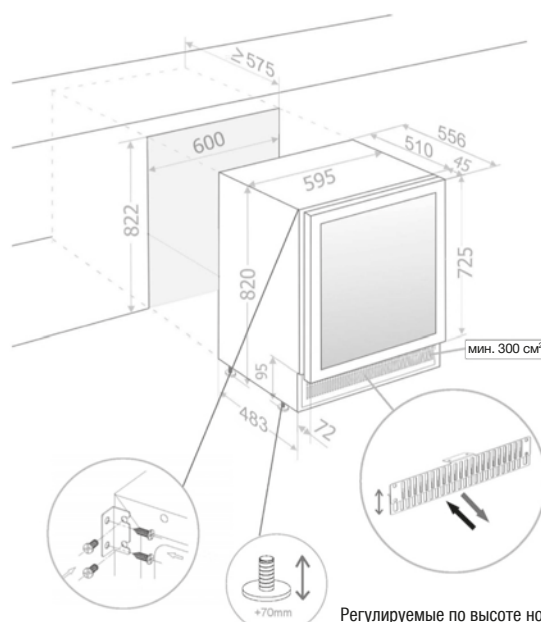

PVMBP 60-45

Винный шкаф, встраиваемый под столешницу
Under counter wine cooler

A *

G **

Дверная система Door opening	Отделка Finishing	Открытие дверцы Door opens to	Артикул Product code
Открывание нажатием Push-to-Open	Черное стекло Black glass	Вправо / Right	PVMBP 60-45CRR
		Влево / Left	PVMBP 60-45CRL
	Нержавеющая сталь Stainless steel	Вправо / Right	PVMBP 60-45XR
		Влево / Left	PVMBP 60-45XL

45  300 мм

60 см | Ширина | Size

2 | Температурные зоны | Temperature zones

Высота дверцы
Door height

Профессиональные петли «Soft-Close»
Professional German hinge "Soft-Close"

Регулируемые по высоте ножки 10-70 мм
Adjustable legs from 10 to 70

Характеристики Product features

Вместимость (бутылок 0,75 л)	Number of bottles (bordeaux type 0,75 ltrs)	45
Размеры (ШxВxГ)	Dimensions	595x820x575 мм (mm)
Температурные зоны	Temperature zones	2
Рабочая температура	Temperature range	от +5°C до +20°C
Объем (л)	Capacity (ltrs)	125
Энергопотребление	Energy consumption	145 кВт/год (Kwh/year)
Уровень шума	Noise Level	40 дБ (db)
Нагревательный элемент	Heater	Да / Yes
Дверца (кол-во стекол)	Number of glasses in the door	3