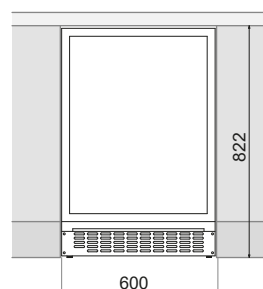

45  300 мм

60 см | Ширина | Size

2 | Температурные зоны | Temperature zones

Высота дверцы
Door height

Профессиональные петли «Soft-Close»
Professional German hinge "Soft-Close"

Регулируемые по высоте ножки 10-70 мм
Adjustable legs from 10 to 70

Характеристики Product features

Вместимость (бутылок 0,75 л)	Number of bottles (bordeaux type 0,75 ltrs)	45
Размеры (ШxВxГ)	Dimensions	595x820x575 мм (mm)
Температурные зоны	Temperature zones	2
Рабочая температура	Temperature range	от +5°C до +20°C
Объем (л)	Capacity (ltrs)	125
Энергопотребление	Energy consumption	145 кВт/год (Kwh/year)
Уровень шума	Noise Level	40 дБ (db)
Нагревательный элемент	Heater	Да / Yes
Дверца (кол-во стекол)	Number of glasses in the door	3