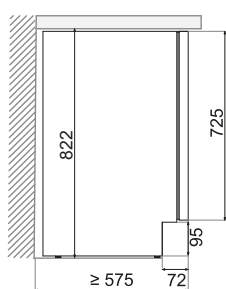

45  300 мм

60 см | Ширина | Size

2 | Температурные зоны | Temperature zones

Высота дверцы
Door height

Профессиональные петли «Soft-Close»
Professional German hinge "Soft-Close"

Регулируемые по высоте ножки 10-70 мм
Adjustable legs from 10 to 70

Характеристики Product features

Вместимость (бутылок 0,75 л)	Number of bottles (bordeaux type 0,75 ltrs)	45
Размеры (ШxВxГ)	Dimensions	595x820x575 мм (mm)
Температурные зоны	Temperature zones	2
Рабочая температура	Temperature range	от +5°C до +20°C
Объем (л)	Capacity (ltrs)	125
Энергопотребление	Energy consumption	145 кВт/год (Kwh/year)
Уровень шума	Noise Level	40 дБ (db)
Нагревательный элемент	Heater	Да / Yes
Дверца (кол-во стекол)	Number of glasses in the door	3