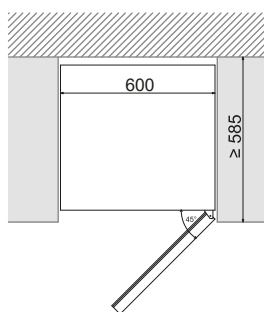

45  300 мм

60 см | Ширина | Size

2 | Температурные зоны | Temperature zones

Высота дверцы
Door height

Профессиональные петли «Soft-Close»
Professional German hinge "Soft-Close"

Регулируемые по высоте ножки 10-70 мм
Adjustable legs from 10 to 70

Характеристики Product features

Вместимость (бутылок 0,75 л)	Number of bottles (bordeaux type 0,75 ltrs)	45
Размеры (ШxВxГ)	Dimensions	595x820x575 мм (mm)
Температурные зоны	Temperature zones	2
Рабочая температура	Temperature range	от +5°C до +20°C
Объем (л)	Capacity (ltrs)	125
Энергопотребление	Energy consumption	145 кВт/год (Kwh/year)
Уровень шума	Noise Level	40 дБ (db)
Нагревательный элемент	Heater	Да / Yes
Дверца (кол-во стекол)	Number of glasses in the door	3