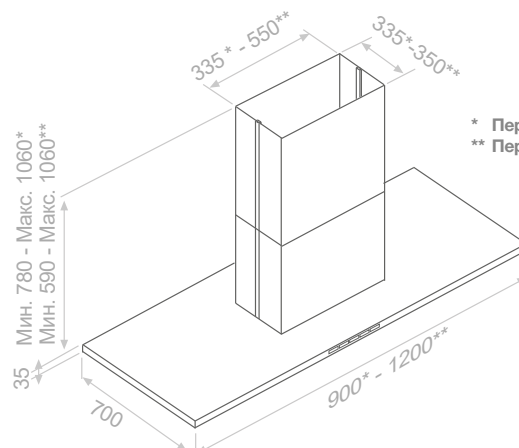

Чертеж / Technical Drawings

I-402

* Передняя панель 90 см
** Передняя панель 120 см

Воздуховоды по индивидуальному заказу.
Special custom-made chimneys