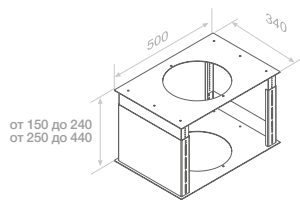

Передняя панель 120 см

Регулируемая опора подвесного потолка.
Adjustable false ceiling support.