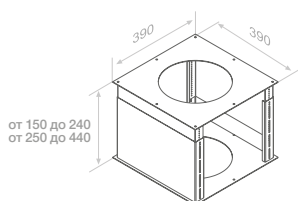

AirClean

Автоматическое включение двигателя вытяжки на 10 минут каждый час в течение 5 часов.
Automatic working motor system for 10 minutes every hour during 5 hours.

Передняя панель 90 см