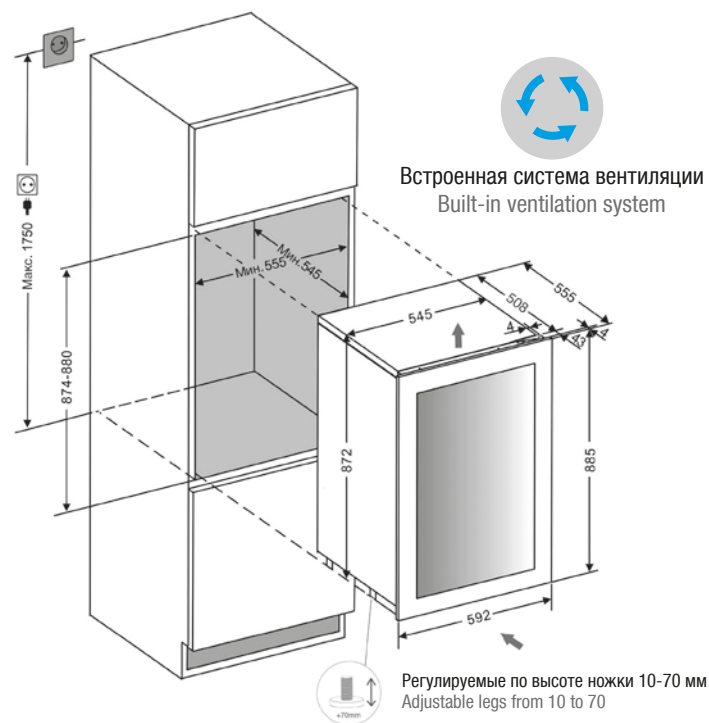

PVMAV 88-49

Встраиваемый винный шкаф
Built-in wine cooler

A *

G **

Дверная система Door opening	Отделка Finishing	Открытие дверцы Door opens to	Артикул Product code
Ручка With handle	Черное стекло Black glass	Вправо / Right	PVMAV 88-49CRR
		Влево / Left	PVMAV 88-49CRL
	Нержавеющая сталь Stainless steel	Вправо / Right	PVMAV 88-49XR
		Влево / Left	PVMAV 88-49XL
Открытие нажатием Push-to-Open	Черное стекло Black glass	Вправо / Right	PVMAVP 88-49CRR
		Влево / Left	PVMAVP 88-49CRL
	Нержавеющая сталь Stainless steel	Вправо / Right	PVMAVP 88-49XR
		Влево / Left	PVMAVP 88-49XL

49

88
CM

Высота
Size

2

Температурные зоны
Temperature zones

Профессиональные петли «Soft-Close»
Professional German hinge "Soft-Close"

Винные шкафы

Характеристики Product features

Вместимость (бутылок 0,75 л)	Number of bottles (bordeaux type 0,75 ltrs)	49
Размеры (ШxВxГ)	Dimensions	592x885x559 мм (мм)
Температурные зоны	Temperature zones	2
Рабочая температура	Temperature range	от +5°C до +20°C
Объем (л)	Capacity (ltrs)	116
Энергопотребление	Energy consumption	145 кВт/год (Kwh/year)
Уровень шума	Noise Level	40 дБ (db)
Угольный фильтр	Carbon filter	Да / Yes
Дверца (кол-во стекол)	Number of glasses in the door	3