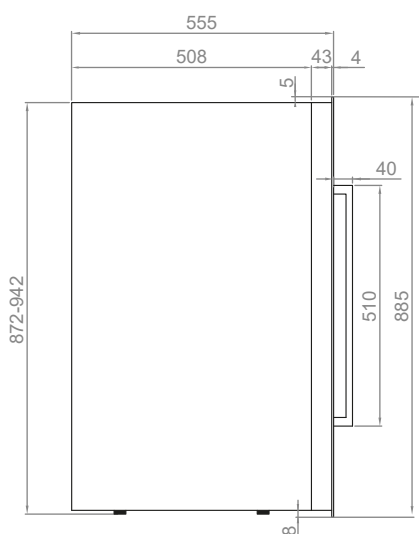

49

88
CM

Высота
Size

2

Температурные зоны
Temperature zones

Профессиональные петли «Soft-Close»
Professional German hinge "Soft-Close"

Винные шкафы

Характеристики Product features

Вместимость (бутылок 0,75 л)	Number of bottles (bordeaux type 0,75 ltrs)	49
Размеры (ШxВxГ)	Dimensions	592x885x559 мм (мм)
Температурные зоны	Temperature zones	2
Рабочая температура	Temperature range	от +5°C до +20°C
Объем (л)	Capacity (ltrs)	116
Энергопотребление	Energy consumption	145 кВт/год (Kwh/year)
Уровень шума	Noise Level	40 дБ (db)
Угольный фильтр	Carbon filter	Да / Yes
Дверца (кол-во стекол)	Number of glasses in the door	3