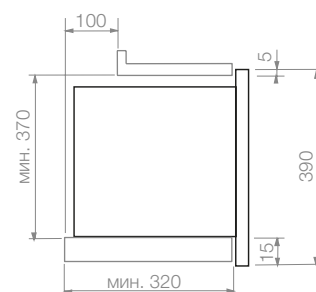

PHM-950

Микроволновая печь

Microwave Oven

39 MICROWAVE 22L

22L Объем духовки
Capacity

7 Режимов нагрева
Programs

5 Уровней мощности
Power levels

1 Гриль 1200W
1200W Grill

Цифровой дисплей
Digital display

Auto Chef
Запрограммированная функция приготовления для 5 видов блюд
Preprogrammed cooking function for 5 types of food

Характеристики Product features

Керамическая основа	Ceramic based microwave oven
Черная ручка из анодированного алюминия	Black anodized aluminum profile
5 уровней мощности СВЧ, от 90 Вт до 850 Вт	5 power levels, from 90W to 850W
5 программ автоматического размораживания в зависимости от времени и веса	5 automatic defrost programs by time and weight
3 варианта использования: СВЧ / Гриль / СВЧ + Гриль	3 direct access panels: Microwave / Grill / Microwave+Grill
Таймер от 0 до 90 мин	Timer from 0 to 90 minutes
Функция + 30 секунд	Function + 30 seconds
Внутреннее покрытие – нержавеющая сталь	Interior in S/Steel
Специальный гриль	Special grill
Откидной гриль	Fold-away Grill
Электронное открывание дверцы	Electronic Door opening
Функция блокировки от детей на панели управления	Child safety-lock function of the control panel
Деморежим	Demo mode – Showroom mode