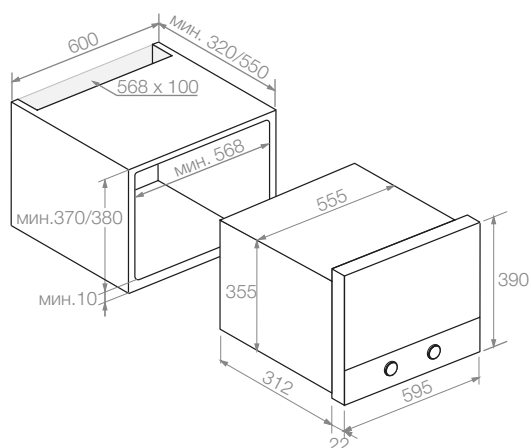

PHM-950

Микроволновая печь

Microwave Oven

39 MICROWAVE 22L

22L Объем духовки
Capacity

7 Режимов нагрева
Programs

5 Уровней мощности
Power levels

1 Гриль 1200W
1200W Grill

Цифровой дисплей
Digital display

Auto Chef
Запрограммированная функция приготовления для 5 видов блюд
Preprogrammed cooking function for 5 types of food

Характеристики Product features

Керамическая основа	Ceramic based microwave oven
Черная ручка из анодированного алюминия	Black anodized aluminum profile
5 уровней мощности СВЧ, от 90 Вт до 850 Вт	5 power levels, from 90W to 850W
5 программ автоматического размораживания в зависимости от времени и веса	5 automatic defrost programs by time and weight
3 варианта использования: СВЧ / Гриль / СВЧ + Гриль	3 direct access panels: Microwave / Grill / Microwave+Grill
Таймер от 0 до 90 мин	Timer from 0 to 90 minutes
Функция + 30 секунд	Function + 30 seconds
Внутреннее покрытие – нержавеющая сталь	Interior in S/Steel
Специальный гриль	Special grill
Откидной гриль	Fold-away Grill
Электронное открывание дверцы	Electronic Door opening
Функция блокировки от детей на панели управления	Child safety-lock function of the control panel
Деморежим	Demo mode – Showroom mode