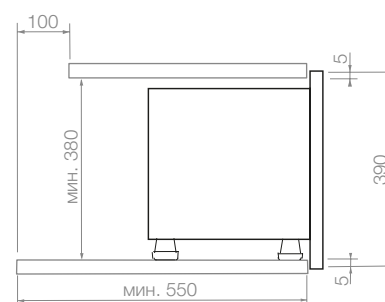

PHM-950

Микроволновая печь

Microwave Oven

39 MICROWAVE 22L

22L Объем духовки
Capacity

7 Режимов нагрева
Programs

5 Уровней мощности
Power levels

1 Гриль 1200W
1200W Grill

Цифровой дисплей
Digital display

Auto Chef
Запрограммированная функция приготовления для 5 видов блюд
Preprogrammed cooking function for 5 types of food

Характеристики Product features

Керамическая основа	Ceramic based microwave oven
Черная ручка из анодированного алюминия	Black anodized aluminum profile
5 уровней мощности СВЧ, от 90 Вт до 850 Вт	5 power levels, from 90W to 850W
5 программ автоматического размораживания в зависимости от времени и веса	5 automatic defrost programs by time and weight
3 варианта использования: СВЧ / Гриль / СВЧ + Гриль	3 direct access panels: Microwave / Grill / Microwave+Grill
Таймер от 0 до 90 мин	Timer from 0 to 90 minutes
Функция + 30 секунд	Function + 30 seconds
Внутреннее покрытие – нержавеющая сталь	Interior in S/Steel
Специальный гриль	Special grill
Откидной гриль	Fold-away Grill
Электронное открывание дверцы	Electronic Door opening
Функция блокировки от детей на панели управления	Child safety-lock function of the control panel
Деморежим	Demo mode – Showroom mode