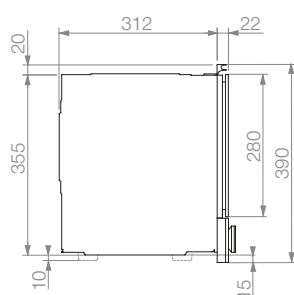

22L Объем духовки
Capacity

7 Режимов нагрева
Programs

5 Уровней мощности
Power levels

1 Гриль 1200W
1200W Grill

Цифровой дисплей
Digital display

Auto Chef
Запрограммированная функция приготовления для 5 видов блюд
Preprogrammed cooking function for 5 types of food