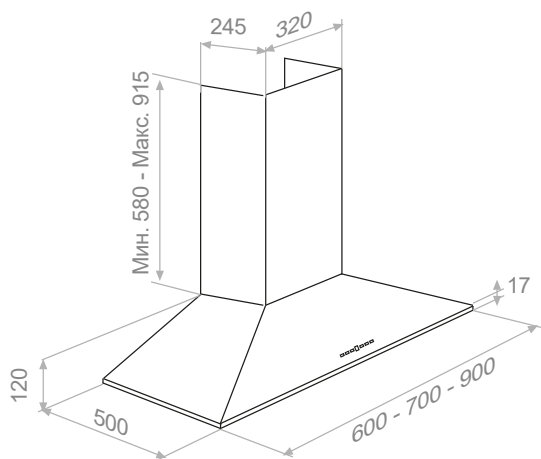

Модель 90 см

Нержавеющая сталь - Stainless Steel

**P-227**

**A**

Чертеж / Technical Drawings

Воздуховоды по индивидуальному заказу.  
Special custom-made chimneys.

Внутренний двигатель с системой S.E.C® / Interior Motor

Ширина (см)	Двигатель	Ø трубы	Класс эн.-эф.	Арт.
60	V.850	Ø150	<b>A</b>	1571
70	V.850	Ø150	<b>A</b>	1573
90	V.850	Ø150	<b>A</b>	1576

Параметры / Options

**AirLink**

Совместимая модель. Этот вариант необходимо запрашивать вместе с заказом. Не входит в стандартную комплектацию.  
Compatible Model. This option must be requested together with the purchase order. Is not included as standard.

Пульт управления поставляется вместе с вытяжкой.  
Remote Control Touch supplied together with the hood.

Комплект воздуховодов общей длиной 1500 мм.  
Set of chimneys to a total height of 1500 mm.

Комплект воздуховодов общей длиной от 1501 мм до 2000 мм.  
Set of chimneys to a total height of between 1501 and 2000 mm.