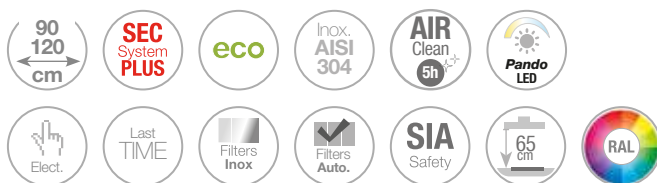

I-401

Нержавеющая сталь - Stainless Steel

A+

Внутренний двигатель S.E.C. System® / Interior Motor

Ширина, см	Двигатель	Ø трубы	Класс эн. эф.	Арт.
90	V.1250 eco	Ø150	A+	8380
120	V.1250 eco	Ø150	A+	8383

Канальный двигатель / Duct-in-line motor

Ширина, см	Двигатель	Ø трубы	Класс эн. эф.	Арт.
90	V.1550 eco	Ø150	A+	9427
	V.2450 eco	Ø200	A+	9429
120	V.1550 eco	Ø150	A+	9431
	V.2450 eco	Ø200	A+	9433

Внешний двигатель для установки на крыше / Remote Motor: Roof Outdoor