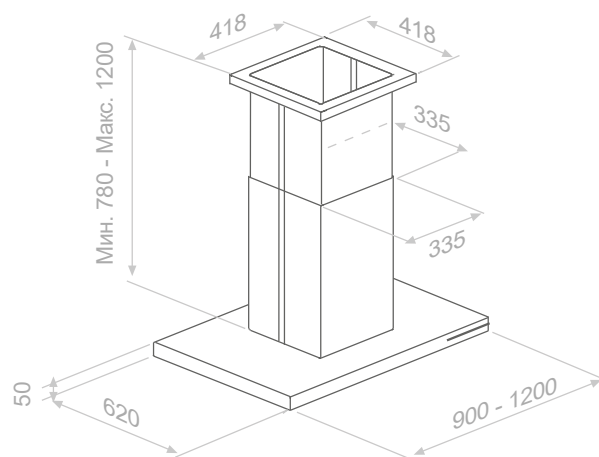

Воздуховоды по индивидуальному заказу.
Special custom-made chimneys.