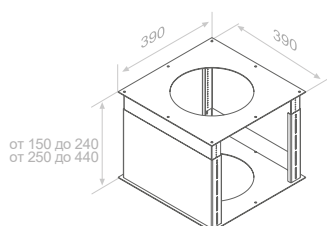

Регулируемая опора подвесного потолка.
Adjustable false ceiling support.

Чертеж / Technical Drawings

I-401