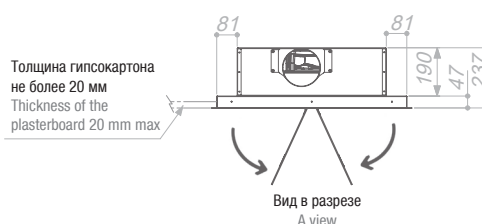

Открытие дверцы / Door opening