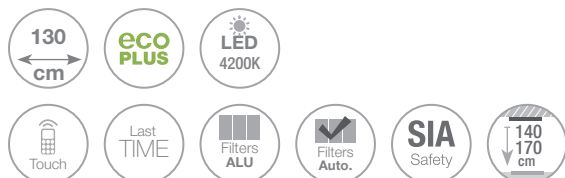

## Система очистки Touch Down Touch Down Cleaning System

Система Slide Down для легкой очистки и обслуживания фильтра позволяет установить любую необходимую высоту (запатентовано ЕС)  
Slide Down System for cleaning and filter maintenance to any required height (Patented)