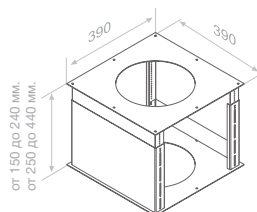

Регулируемая опора подвесного потолка
от 150 до 240 мм. Арт. 003589
от 250 до 440 мм. Арт. 003590
Adjustable false ceiling support
150 a 240 mm. Ref. 003589
250 a 440 mm. Ref. 003590