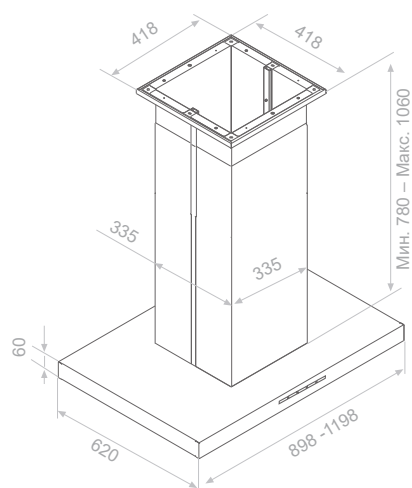

Воздуховоды по индивидуальному заказу
Special custom-made chimneys