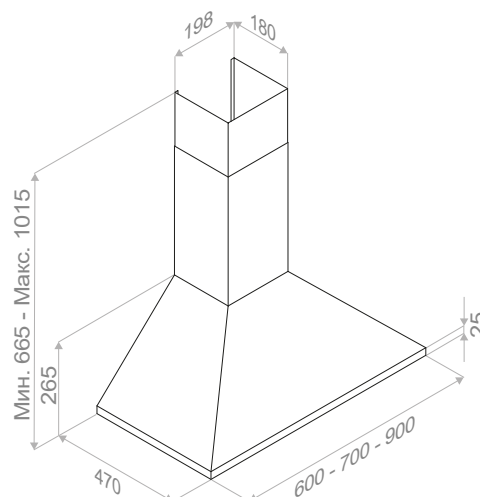

Модель 90 см

P-221

Нержавеющая сталь - Stainless Steel

A

Внутренний двигатель с системой E.C. System® / Interior Motor

Ширина (см)	Двигатель	Ø трубы	Класс эн.-эф.	Арт.
60	V.730 ECS	Ø120	A	10081
70	V.730 ECS	Ø120	A	10082
90	V.730 ECS	Ø120	A	10083

Параметры / Options

Декоративная рамка. Арт. 7118. (Указать артикул вытяжки).
Ceiling trim. Ref. 7118. (Specify reference).

Комплект угольных фильтров FCA. См. стр. 205.
Activated carbon filters kit. FCA. See page 205.

Комплект воздуховодов общей длиной 1500 мм.
Set of chimneys to a total height of 1500 mm.

Комплект воздуховодов общей длиной от 1501 мм до 2000 мм.
Set of chimneys to a total height of between 1501 and 2000 mm.

Примечание / Notes

Рекомендуется для плит шириной до 60 или 70 см.
Recommended for hobs up to 60 or 70 cm wide.

Чертеж / Technical Drawings

Воздуховоды по индивидуальному заказу.
Special custom-made chimneys.