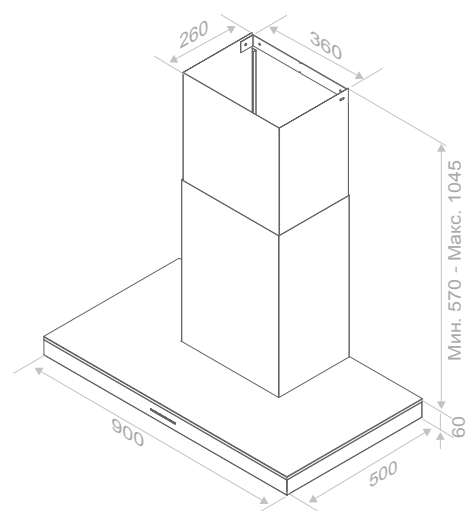

AirLink

Совместимая модель. Этот вариант необходимо запрашивать вместе с заказом. Не входит в стандартную комплектацию.
Compatible Model. This option must be requested together with the purchase order. Is not included as standard.

Замена светодиода на теплый свет 3000К.
Доступно только на заводе.
LED change to warm light LED 3000K. Available only at the factory.

Комплект угольных фильтров. См. стр. 12.
Activated carbon filters kit. See page 12.

Пульт управления поставляется вместе с вытяжкой.
Remote Control Touch supplied together with the hood.

Комплект воздуховодов общей длиной 1500 мм.
Set of chimneys to a total height of 1500 mm
(Укажите размер в заказе) - (Indicate the size in your order)

Комплект воздуховодов общей длиной от 1501 мм до 2000 мм.
Set of chimneys to a total height of between 1501 and 2000 mm
(Укажите размер в заказе) - (Indicate the size in your order)

Примечания

Эта модель поставляется только в отделке нержавеющая сталь (S/STEEL).
This model is only supplied in S/STEEL finish

Чертеж / Technical Drawings