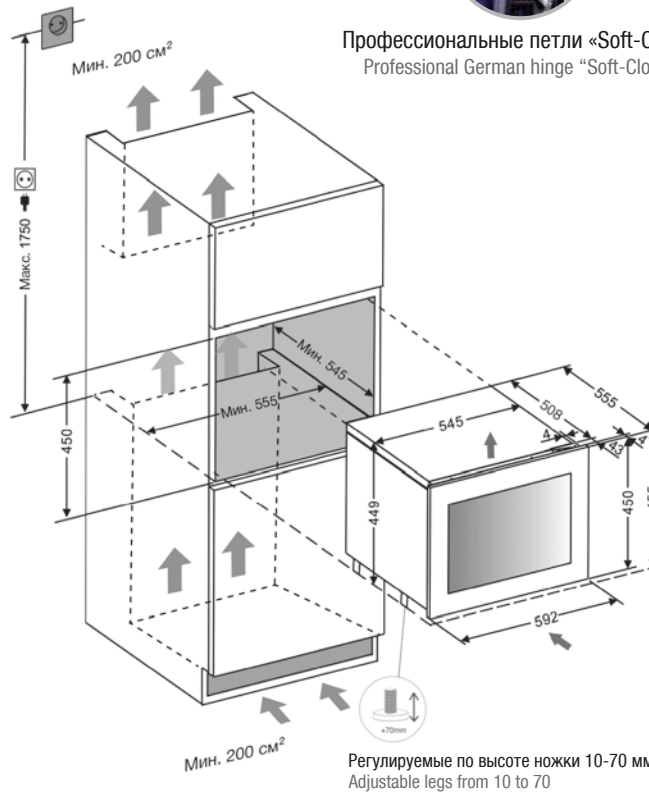

PVMA 45-18 PA

Встраиваемый винный шкаф под накладную декоративную панель

Wine cooler for lay-over decor panel

Дверная система Door opening	Открытие дверцы Door opens to	Артикул Product code
Ручка With handle	Вправо / Right	PVMA 45-18 PAR
	Влево / Left	PVMA 45-18 PAL
Открытие нажатием Push-to-Open	Вправо / Right	PVMAP 45-18 PAR
	Влево / Left	PVMAP 45-18 PAL

18

45
CM

Высота
Size

1

Температурная зона
Temperature zone

Требуется дополнительная вентиляция шкафа
Requires additional cabinet ventilation

Профессиональные петли «Soft-Close»
Professional German hinge "Soft-Close"

Размеры панели / Panel dimensions

Характеристики Product features

Вместимость (бутылок 0,75 л)	Number of bottles (bordeaux type 0,75 ltrs)	18
Размеры (ШxВxГ)	Dimensions	592x455x559 мм (mm)
Температурные зоны	Temperature zones	1
Рабочая температура	Temperature range	от +5°C до +20°C
Объем (л)	Capacity (ltrs)	45
Энергопотребление	Energy consumption	135 кВт/год (KwH/year)
Уровень шума	Noise Level	37 дБ (db)
Угольный фильтр	Carbon filter	Да / Yes
Дверца (кол-во стекол)	Number of glasses in the door	3