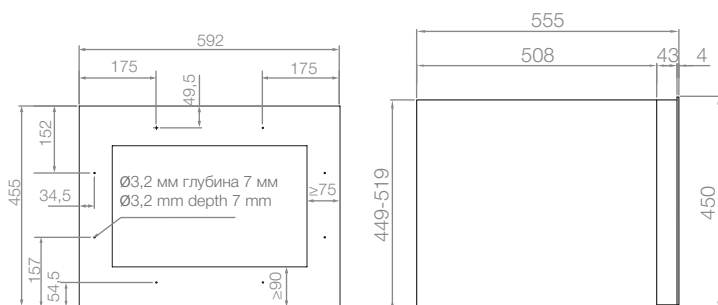

18

45
CM

Высота
Size

1

Температурная зона
Temperature zone

Требуется дополнительная вентиляция шкафа
Requires additional cabinet ventilation

Профессиональные петли «Soft-Close»
Professional German hinge "Soft-Close"

Размеры панели / Panel dimensions

Характеристики Product features

Вместимость (бутылок 0,75 л)	Number of bottles (bordeaux type 0,75 ltrs)	18
Размеры (ШxВxГ)	Dimensions	592x455x559 мм (mm)
Температурные зоны	Temperature zones	1
Рабочая температура	Temperature range	от +5°C до +20°C
Объем (л)	Capacity (ltrs)	45
Энергопотребление	Energy consumption	135 кВт/год (KwH/year)
Уровень шума	Noise Level	37 дБ (db)
Угольный фильтр	Carbon filter	Да / Yes
Дверца (кол-во стекол)	Number of glasses in the door	3