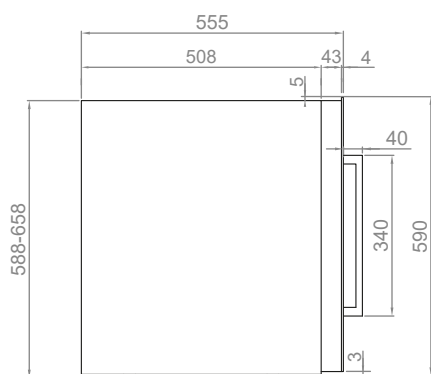

25

60
CM

Высота
Size

2

Температурные зоны
Temperature zones

Профессиональные петли «Soft-Close»
Professional German hinge "Soft-Close"

Встроенная система вентиляции
Built-in ventilation system

Регулируемые по высоте ножки 10-70 мм
Adjustable legs from 10 to 70

Характеристики Product features

Вместимость (бутылок 0,75 л)	Number of bottles (bordeaux type 0,75 ltrs)	25
Размеры (ШxВxГ)	Dimensions	592x595x559 мм (mm)
Температурные зоны	Temperature zones	2
Рабочая температура	Temperature range	от +5°C до +20°C
Объем (л)	Capacity (ltrs)	62
Энергопотребление	Energy consumption	140 кВт/год (KwH/year)
Уровень шума	Noise Level	39 дБ (db)
Угольный фильтр	Carbon filter	Да / Yes
Дверца (кол-во стекол)	Number of glasses in the door	3