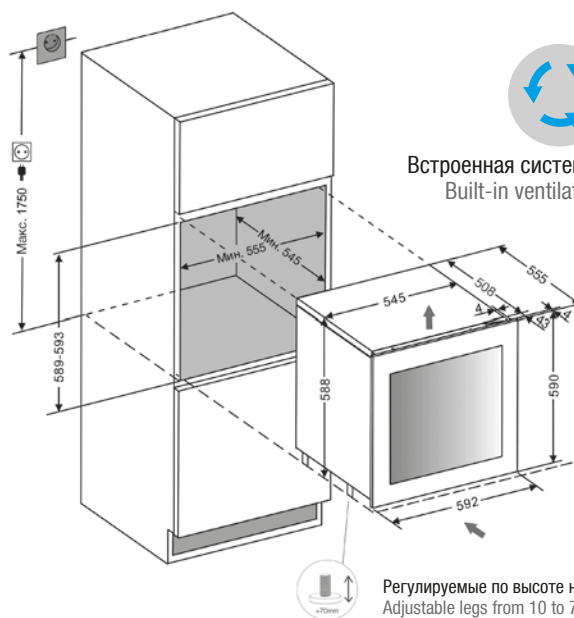

PVMAV 60-25

Встраиваемый винный шкаф
Built-in wine cooler

Дверная система Door opening	Отделка Finishing	Открытие дверцы Door opens to	Артикул Product code
Ручка With handle	Черное стекло Black glass	Вправо / Right	PVMAV 60-25CRR
		Влево / Left	PVMAV 60-25CRL
Открытие нажатием Push-to-Open	Нержавеющая сталь Stainless steel	Вправо / Right	PVMAV 60-25XR
		Влево / Left	PVMAV 60-25XL
	Черное стекло Black glass	Вправо / Right	PVMAVP 60-25CRR
		Влево / Left	PVMAVP 60-25CRL
Нержавеющая сталь Stainless steel	Вправо / Right	PVMAVP 60-25XR	
	Влево / Left	PVMAVP 60-25XL	

25

60
CM

Высота
Size

2

Температурные зоны
Temperature zones

Профессиональные петли «Soft-Close»
Professional German hinge "Soft-Close"

Встроенная система вентиляции
Built-in ventilation system

Регулируемые по высоте ножки 10-70 мм
Adjustable legs from 10 to 70

Характеристики Product features

Вместимость (бутылок 0,75 л)	Number of bottles (bordeaux type 0,75 ltrs)	25
Размеры (ШxВxГ)	Dimensions	592x595x559 мм (mm)
Температурные зоны	Temperature zones	2
Рабочая температура	Temperature range	от +5°C до +20°C
Объем (л)	Capacity (ltrs)	62
Энергопотребление	Energy consumption	140 кВт/год (KwH/year)
Уровень шума	Noise Level	39 дБ (db)
Угольный фильтр	Carbon filter	Да / Yes
Дверца (кол-во стекол)	Number of glasses in the door	3