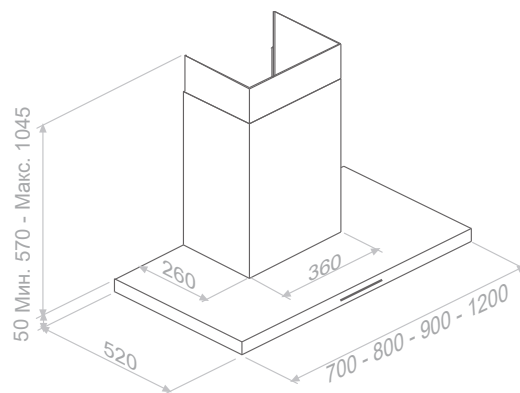

Воздуховоды по индивидуальному заказу / Special custom-made chimneys