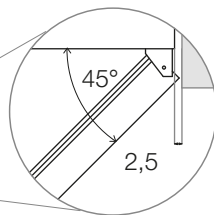

PVZB 15-9

Винный шкаф, встраиваемый под столешницу
Under counter wine cooler

Дверная система Door opening	Отделка Finishing	Открытие дверцы Door opens to	Артикул Product code
Ручка With handle	Черное стекло Black glass	Вправо / Right	PVMB 15-9CRR
		Влево / Left	PVMB 15-9CRL
	Нержавеющая сталь Stainless steel	Вправо / Right	PVMB 15-9XR
		Влево / Left	PVMB 15-9XL

15
CM

Ширина
Size

1

Температурная зона
Temperature zone

Регулируемые по высоте ножки 10-70 мм
Adjustable legs from 10 to 70

Характеристики Product features

Вместимость (бутылок 0,75 л)	Number of bottles (bordeaux type 0,75 ltrs)	9
Размеры (ШxВxГ)	Dimensions	150x825x525 мм (mm)
Температурные зоны	Temperature zones	1
Рабочая температура	Temperature range	от +5°C до +20°C
Объем (л)	Capacity (ltrs)	22
Энергопотребление	Energy consumption	144 кВт/год (Kwh/year)
Уровень шума	Noise Level	41 дБ (db)
Нагревательный элемент	Heater	Нет / No
Дверца (кол-во стекол)	Number of glasses in the door	3