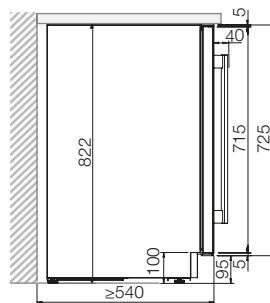

PVZB 15-9

Винный шкаф, встраиваемый под столешницу
Under counter wine cooler

Дверная система Door opening	Отделка Finishing	Открытие дверцы Door opens to	Артикул Product code
Ручка With handle	Черное стекло Black glass	Вправо / Right	PVMB 15-9CRR
		Влево / Left	PVMB 15-9CRL
	Нержавеющая сталь Stainless steel	Вправо / Right	PVMB 15-9XR
		Влево / Left	PVMB 15-9XL

15
CM

Ширина
Size

1

Температурная зона
Temperature zone

Регулируемые по высоте ножки 10-70 мм
Adjustable legs from 10 to 70

Характеристики Product features

Вместимость (бутылок 0,75 л)	Number of bottles (bordeaux type 0,75 ltrs)	9
Размеры (ШxВxГ)	Dimensions	150x825x525 мм (mm)
Температурные зоны	Temperature zones	1
Рабочая температура	Temperature range	от +5°C до +20°C
Объем (л)	Capacity (ltrs)	22
Энергопотребление	Energy consumption	144 кВт/год (Kwh/year)
Уровень шума	Noise Level	41 дБ (db)
Нагревательный элемент	Heater	Нет / No
Дверца (кол-во стекол)	Number of glasses in the door	3