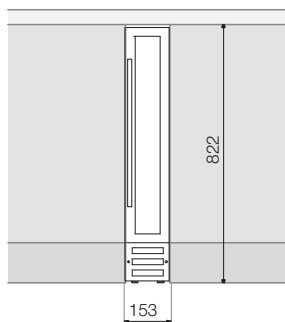

PVZB 15-9

Винный шкаф, встраиваемый под столешницу
Under counter wine cooler

Дверная система Door opening	Отделка Finishing	Открытие дверцы Door opens to	Артикул Product code
Ручка With handle	Черное стекло Black glass	Вправо / Right	PVMB 15-9CRR
		Влево / Left	PVMB 15-9CRL
	Нержавеющая сталь Stainless steel	Вправо / Right	PVMB 15-9XR
		Влево / Left	PVMB 15-9XL

15
CM

Ширина
Size

1

Температурная зона
Temperature zone

Регулируемые по высоте ножки 10-70 мм
Adjustable legs from 10 to 70

Характеристики Product features

Вместимость (бутылок 0,75 л)	Number of bottles (bordeaux type 0,75 ltrs)	9
Размеры (ШxВxГ)	Dimensions	150x825x525 мм (mm)
Температурные зоны	Temperature zones	1
Рабочая температура	Temperature range	от +5°C до +20°C
Объем (л)	Capacity (ltrs)	22
Энергопотребление	Energy consumption	144 кВт/год (Kwh/year)
Уровень шума	Noise Level	41 дБ (db)
Нагревательный элемент	Heater	Нет / No
Дверца (кол-во стекол)	Number of glasses in the door	3