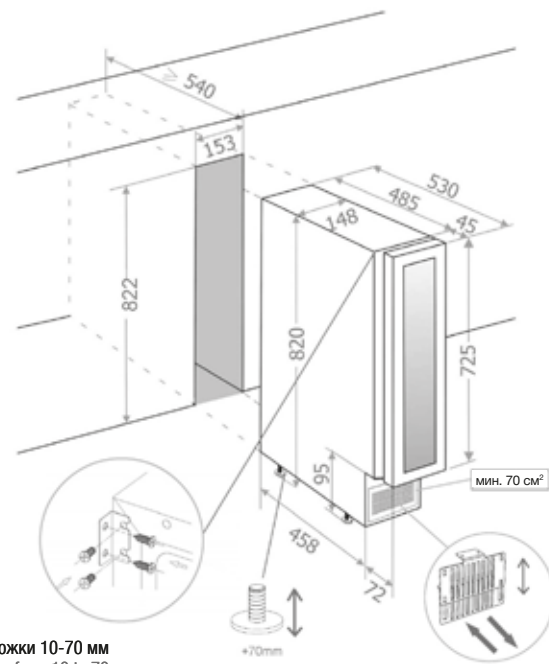

PVZB 15-9

Винный шкаф, встраиваемый под столешницу
Under counter wine cooler

Дверная система Door opening	Отделка Finishing	Открытие дверцы Door opens to	Артикул Product code
Ручка With handle	Черное стекло Black glass	Вправо / Right	PVMB 15-9CRR
		Влево / Left	PVMB 15-9CRL
	Нержавеющая сталь Stainless steel	Вправо / Right	PVMB 15-9XR
		Влево / Left	PVMB 15-9XL

15
CM

Ширина
Size

1

Температурная зона
Temperature zone

Регулируемые по высоте ножки 10-70 мм
Adjustable legs from 10 to 70

Характеристики Product features

Вместимость (бутылок 0,75 л)	Number of bottles (bordeaux type 0,75 ltrs)	9
Размеры (ШxВxГ)	Dimensions	150x825x525 мм (mm)
Температурные зоны	Temperature zones	1
Рабочая температура	Temperature range	от +5°C до +20°C
Объем (л)	Capacity (ltrs)	22
Энергопотребление	Energy consumption	144 кВт/год (Kwh/year)
Уровень шума	Noise Level	41 дБ (db)
Нагревательный элемент	Heater	Нет / No
Дверца (кол-во стекол)	Number of glasses in the door	3