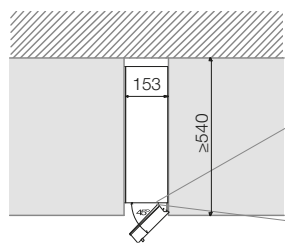

PVZB 15-9

Винный шкаф, встраиваемый под столешницу
Under counter wine cooler

Дверная система Door opening	Отделка Finishing	Открытие дверцы Door opens to	Артикул Product code
Ручка With handle	Черное стекло Black glass	Вправо / Right	PVMB 15-9CRR
		Влево / Left	PVMB 15-9CRL
	Нержавеющая сталь Stainless steel	Вправо / Right	PVMB 15-9XR
		Влево / Left	PVMB 15-9XL

15
CM

Ширина
Size

1

Температурная зона
Temperature zone

Регулируемые по высоте ножки 10-70 мм
Adjustable legs from 10 to 70

Характеристики Product features

Вместимость (бутылок 0,75 л)	Number of bottles (bordeaux type 0,75 ltrs)	9
Размеры (ШxВxГ)	Dimensions	150x825x525 мм (mm)
Температурные зоны	Temperature zones	1
Рабочая температура	Temperature range	от +5°C до +20°C
Объем (л)	Capacity (ltrs)	22
Энергопотребление	Energy consumption	144 кВт/год (Kwh/year)
Уровень шума	Noise Level	41 дБ (db)
Нагревательный элемент	Heater	Нет / No
Дверца (кол-во стекол)	Number of glasses in the door	3