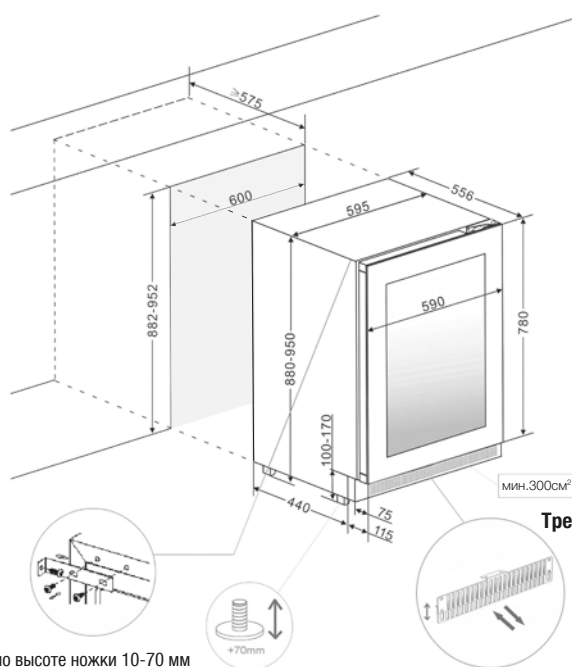

PVMBP HD 60-45 PA

Встраиваемый винный шкаф под накладную декоративную панель

Under counter wine cooler for lay-over decor panel

Дверная система Door opening	Открытие дверцы Door opens to	Артикул Product code
Открытие нажатием 78 см Push-to-Open	Вправо / Right	PVMBP HD 60-45 PAR
	Влево / Left	PVMBP HD 60-45 PAL

45  300 мм

60 см Ширина Size 2 Температурные зоны Temperature zones

Высота дверцы
Door height

Профессиональные петли «Soft-Close»
Professional German hinge "Soft-Close"

Размеры панели / Panel dimensions

Регулируемые по высоте ножки 10-70 мм
Adjustable legs from 10 to 70

Требуется дополнительная вентиляция шкафа
Requires additional cabinet ventilation

Характеристики Product features

Вместимость (бутылок 0,75 л)	Number of bottles (bordeaux type 0,75 ltrs)	45
Размеры (ШxВxГ)	Dimensions	595x880x556 мм (mm)
Температурные зоны	Temperature zones	2
Рабочая температура	Temperature range	от +5°C до +20°C
Объем (л)	Capacity (ltrs)	125
Энергопотребление	Energy consumption	145 кВт/год (KwH/year)
Уровень шума	Noise Level	40 дБ (db)
Нагревательный элемент	Heater	Да / Yes
Дверца (кол-во стекол)	Number of glasses in the door	3