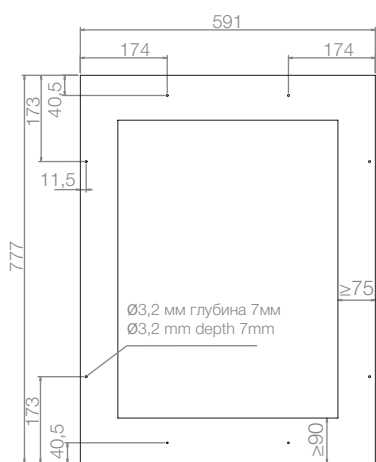

45  300 мм

60 см Ширина Size 2 Температурные зоны Temperature zones

Высота дверцы
Door height

Профессиональные петли «Soft-Close»
Professional German hinge "Soft-Close"

Размеры панели / Panel dimensions

Регулируемые по высоте ножки 10-70 мм
Adjustable legs from 10 to 70

Требуется дополнительная вентиляция шкафа
Requires additional cabinet ventilation

Характеристики Product features

Вместимость (бутылок 0,75 л)	Number of bottles (bordeaux type 0,75 ltrs)	45
Размеры (ШxВxГ)	Dimensions	595x880x556 мм (mm)
Температурные зоны	Temperature zones	2
Рабочая температура	Temperature range	от +5°C до +20°C
Объем (л)	Capacity (ltrs)	125
Энергопотребление	Energy consumption	145 кВт/год (KwH/year)
Уровень шума	Noise Level	40 дБ (db)
Нагревательный элемент	Heater	Да / Yes
Дверца (кол-во стекол)	Number of glasses in the door	3