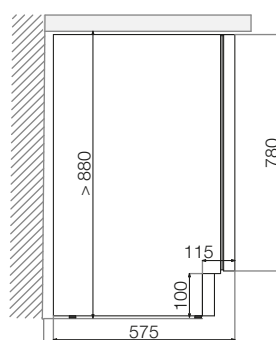

PVMBP HD 60-45 PA

Встраиваемый винный шкаф под накладную декоративную панель

Under counter wine cooler for lay-over decor panel

Дверная система Door opening	Открытие дверцы Door opens to	Артикул Product code
Открытие нажатием 78 см Push-to-Open	Вправо / Right	PVMBP HD 60-45 PAR
	Влево / Left	PVMBP HD 60-45 PAL

45  300 мм

60 см Ширина Size 2 Температурные зоны Temperature zones

Высота дверцы
Door height

Профессиональные петли «Soft-Close»
Professional German hinge "Soft-Close"

Размеры панели / Panel dimensions

Регулируемые по высоте ножки 10-70 мм
Adjustable legs from 10 to 70

Требуется дополнительная вентиляция шкафа
Requires additional cabinet ventilation

Характеристики Product features

Вместимость (бутылок 0,75 л)	Number of bottles (bordeaux type 0,75 ltrs)	45
Размеры (ШxВxГ)	Dimensions	595x880x556 мм (mm)
Температурные зоны	Temperature zones	2
Рабочая температура	Temperature range	от +5°C до +20°C
Объем (л)	Capacity (ltrs)	125
Энергопотребление	Energy consumption	145 кВт/год (KwH/year)
Уровень шума	Noise Level	40 дБ (db)
Нагревательный элемент	Heater	Да / Yes
Дверца (кол-во стекол)	Number of glasses in the door	3