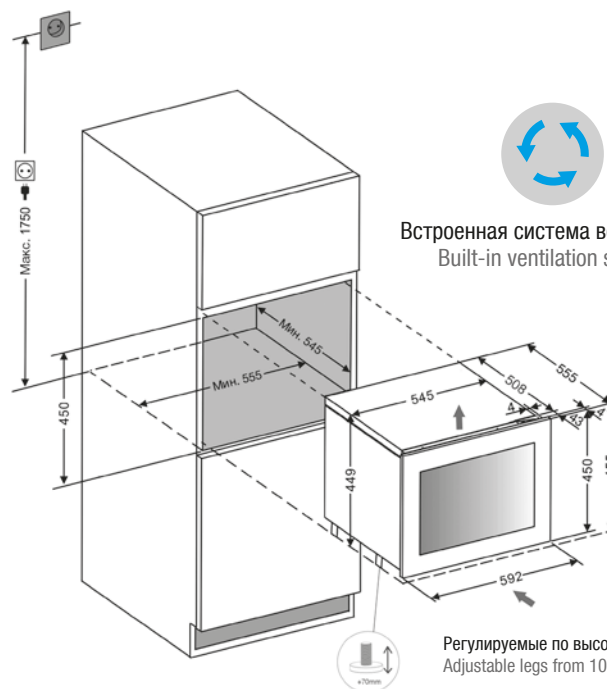

PVMAV 45-18

Встраиваемый винный шкаф
Built-in wine cooler

A *

G **

Дверная система Door opening	Отделка Finishing	Открытие дверцы Door opens to	Артикул Product code
Ручка With handle	Черное стекло Black glass	Вправо / Right	PVMAV 45-18CRR
		Влево / Left	PVMAV 45-18CRL
Открытие нажатием Push-to-Open	Нержавеющая сталь Stainless steel	Вправо / Right	PVMAV 45-18XR
		Влево / Left	PVMAV 45-18XL
	Черное стекло Black glass	Вправо / Right	PVMAVP 45-18CRR
		Влево / Left	PVMAVP 45-18CRL
Нержавеющая сталь Stainless steel	Вправо / Right	PVMAVP 45-18XR	
	Влево / Left	PVMAVP 45-18XL	

18

45
CM

Высота
Size

1

Температурная зона
Temperature zone

Профессиональные петли «Soft-Close»
Professional German hinge "Soft-Close"

Встроенная система вентиляции
Built-in ventilation system

Регулируемые по высоте ножки 10-70 мм
Adjustable legs from 10 to 70

Характеристики Product features

Вместимость (бутылок 0,75 л)	Number of bottles (bordeaux type 0,75 ltrs)	18
Размеры (ШxВxГ)	Dimensions	592x455x559 мм (mm)
Температурные зоны	Temperature zones	1
Рабочая температура	Temperature range	от +5°C до +20°C
Объем (л)	Capacity (ltrs)	45
Энергопотребление	Energy consumption	135 кВт/год (Kwh/year)
Уровень шума	Noise Level	37 дБ (db)
Угольный фильтр	Carbon filter	Да / Yes
Дверца (кол-во стекол)	Number of glasses in the door	3