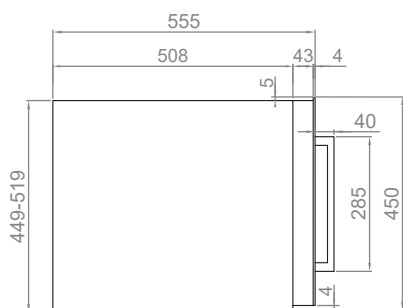

18

45
CM

Высота
Size

1

Температурная зона
Temperature zone

Профессиональные петли «Soft-Close»
Professional German hinge "Soft-Close"

Встроенная система вентиляции
Built-in ventilation system

Регулируемые по высоте ножки 10-70 мм
Adjustable legs from 10 to 70

Характеристики Product features

Вместимость (бутылок 0,75 л)	Number of bottles (bordeaux type 0,75 ltrs)	18
Размеры (ШxВxГ)	Dimensions	592x455x559 мм (mm)
Температурные зоны	Temperature zones	1
Рабочая температура	Temperature range	от +5°C до +20°C
Объем (л)	Capacity (ltrs)	45
Энергопотребление	Energy consumption	135 кВт/год (Kwh/year)
Уровень шума	Noise Level	37 дБ (db)
Угольный фильтр	Carbon filter	Да / Yes
Дверца (кол-во стекол)	Number of glasses in the door	3