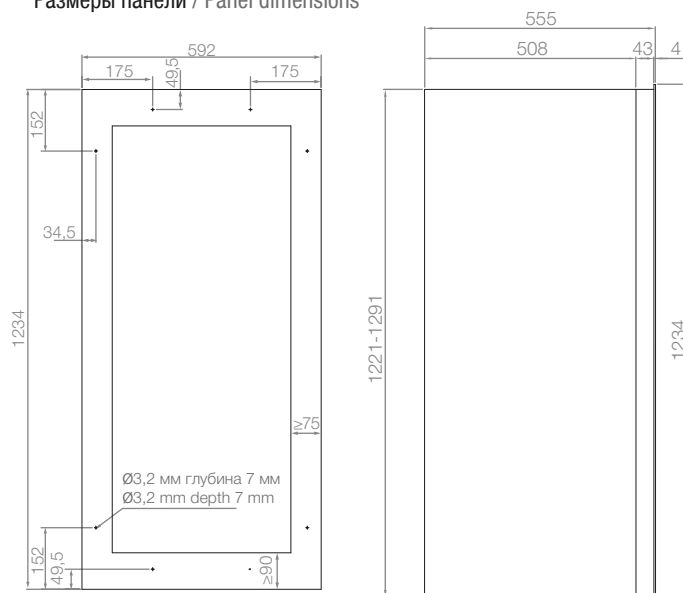

## PVMA 124-70 PA

Встраиваемый винный шкаф под накладную декоративную панель

Wine cooler for lay-over decor panel

Дверная система Door opening	Открытие дверцы Door opens to	Артикул Product code
Ручка With handle	Вправо / Right	PVMA 124-70 PAR
	Влево / Left	PVMA 124-70 PAL
Открытие нажатием Push-to-Open	Вправо / Right	PVMAP 124-70 PAR
	Влево / Left	PVMAP 124-70 PAL

70

124  
CM

Высота  
Size

2

Температурные зоны  
Temperature zones

Требуется дополнительная вентиляция шкафа  
Requires additional cabinet ventilation

Профессиональные петли «Soft-Close»  
Professional German hinge "Soft-Close"

Размеры панели / Panel dimensions

Регулируемые по высоте ножки 10-70 мм  
Adjustable legs from 10 to 70

### Характеристики Product features

Вместимость (бутылок 0,75 л)	Number of bottles (bordeaux type 0,75 ltrs)	70
Размеры (ШхВхГ)	Dimensions	592x1234x559 мм (mm)
Температурные зоны	Temperature zones	2
Рабочая температура	Temperature range	от +5°C до +20°C
Объем (л)	Capacity (ltrs)	188
Энергопотребление	Energy consumption	155 кВт/год (Kwh/year)
Уровень шума	Noise Level	41 дБ (db)
Угольный фильтр	Carbon filter	Да / Yes
Инверторный компрессор	Compressor with inverter system	Да / Yes
Дверца (кол-во стекол)	Number of glasses in the door	3