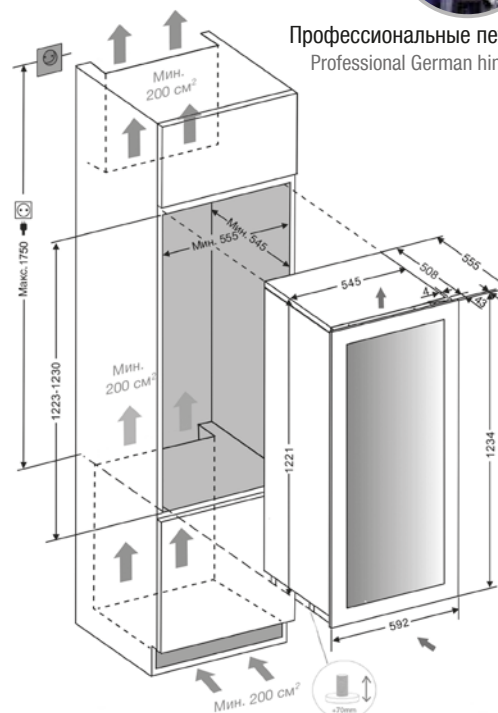

## PVMA 124-70 PA

Встраиваемый винный шкаф под накладную декоративную панель

Wine cooler for lay-over decor panel

Дверная система Door opening	Открытие дверцы Door opens to	Артикул Product code
Ручка With handle	Вправо / Right	PVMA 124-70 PAR
	Влево / Left	PVMA 124-70 PAL
Открытие нажатием Push-to-Open	Вправо / Right	PVMAP 124-70 PAR
	Влево / Left	PVMAP 124-70 PAL

70

124  
CM

Высота  
Size

2

Температурные зоны  
Temperature zones

Требуется дополнительная вентиляция шкафа  
Requires additional cabinet ventilation

Профессиональные петли «Soft-Close»  
Professional German hinge "Soft-Close"

Размеры панели / Panel dimensions

Регулируемые по высоте ножки 10-70 мм  
Adjustable legs from 10 to 70

### Характеристики Product features

Вместимость (бутылок 0,75 л)	Number of bottles (bordeaux type 0,75 ltrs)	70
Размеры (ШхВхГ)	Dimensions	592x1234x559 мм (mm)
Температурные зоны	Temperature zones	2
Рабочая температура	Temperature range	от +5°C до +20°C
Объем (л)	Capacity (ltrs)	188
Энергопотребление	Energy consumption	155 кВт/год (Kwh/year)
Уровень шума	Noise Level	41 дБ (db)
Угольный фильтр	Carbon filter	Да / Yes
Инверторный компрессор	Compressor with inverter system	Да / Yes
Дверца (кол-во стекол)	Number of glasses in the door	3